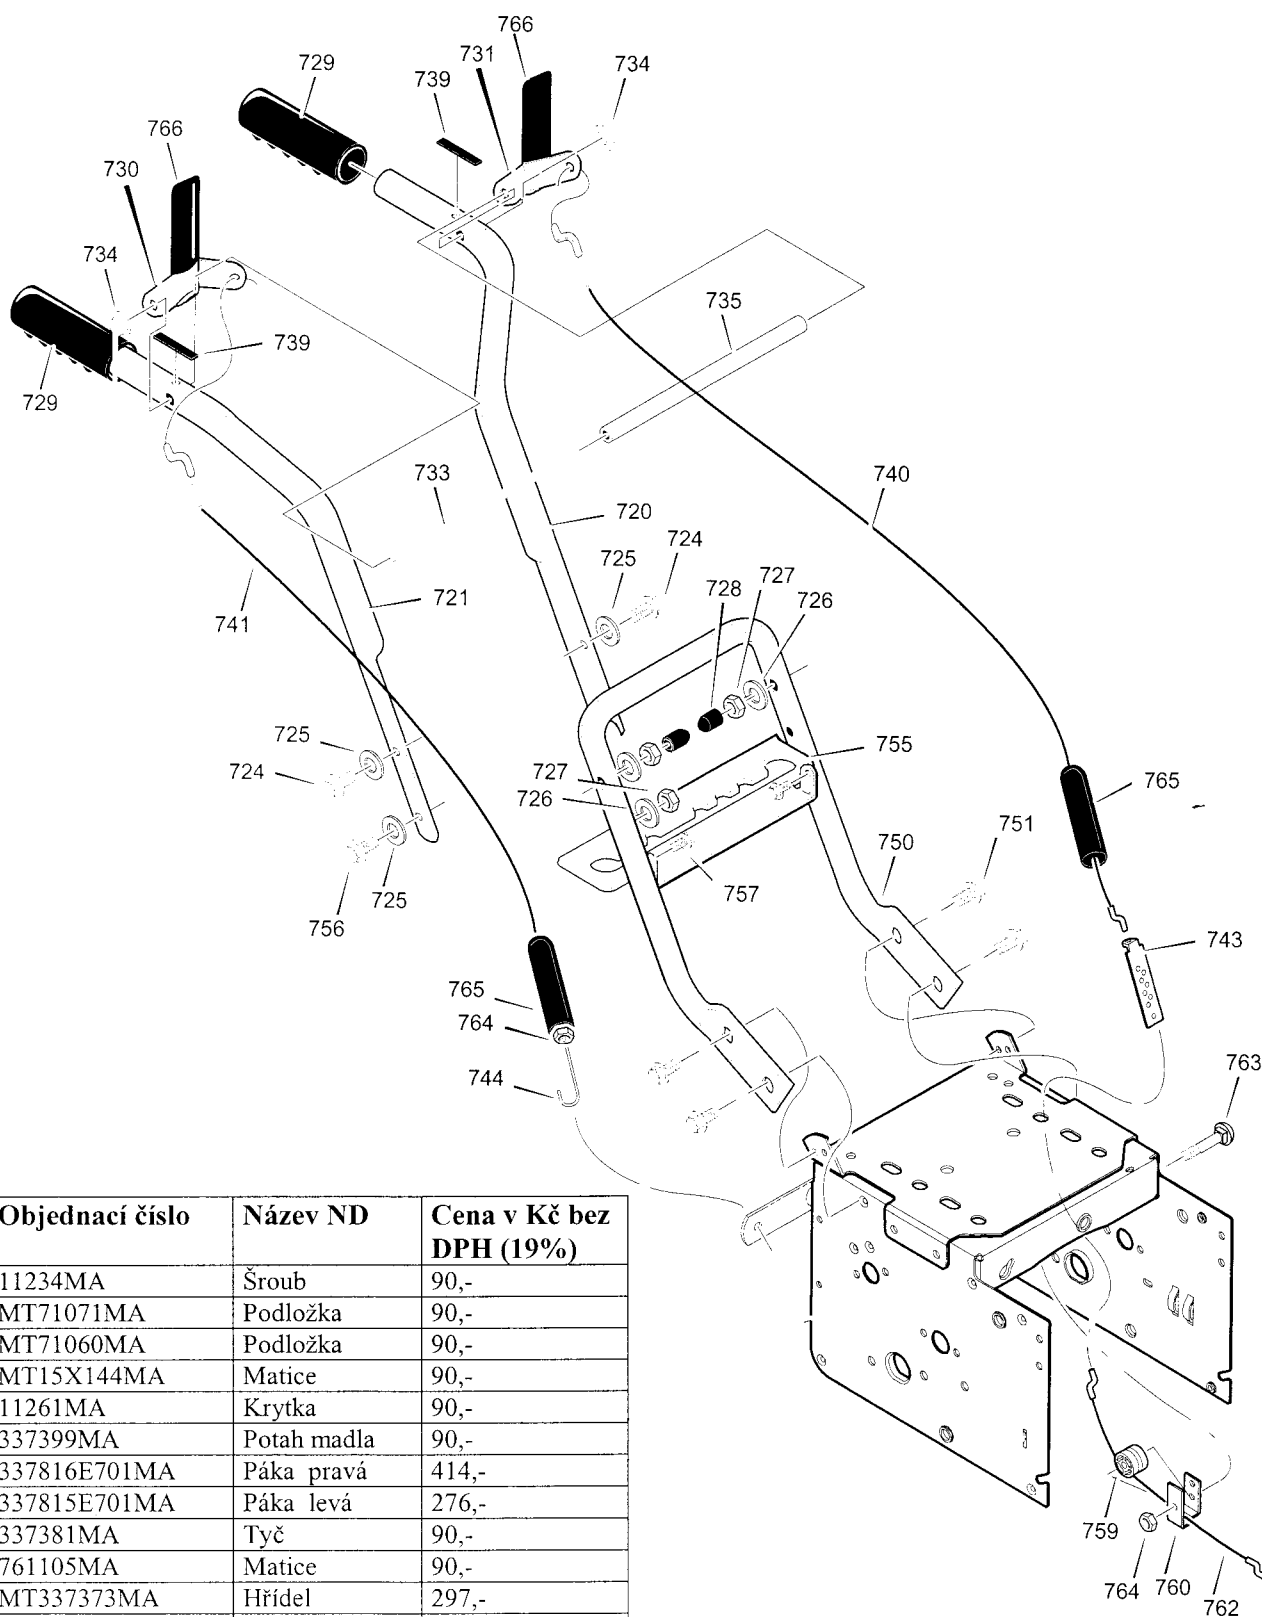

Model LT- Klasik 860 a LT- Premium 860E

Číslo pozice	Objednací číslo	Název ND	Cena v Kč bez DPH (19%)
724	11234MA	Šroub	90,-
725	MT71071MA	Podložka	90,-
726	MT71060MA	Podložka	90,-
727	MT15X144MA	Matice	90,-
728	11261MA	Krytka	90,-
729	337399MA	Potah madla	90,-
730	337816E701MA	Páka pravá	414,-
731	337815E701MA	Páka levá	276,-
733	337381MA	Tyč	90,-
734	761105MA	Matice	90,-
735	MT337373MA	Hřídel	297,-
739	MT4049MA	Pásek	90,-
740	1501123MA	Lanko	195,-
741	761872MA	Lanko	270,-
743	MT313441MA	Kryt	90,-
744	1673MA	Pružina	90,-
750	339541E701MA	Madlo spodní	672,-
751	MT25X021MA	Šroub	90,-
755	MT337407E701MA	Ovládací plech	303,-
757	310169MA	Šroub	90,-

759	579860MA	Kladka	90,-
760	1501059YZMA	Úpona	90,-
762	1501122MA	Lanko	132,-
764	15X145MA	Matice	90,-
765	308146MA	Krytka	90,-
766	337380MA	Návlek	90,-