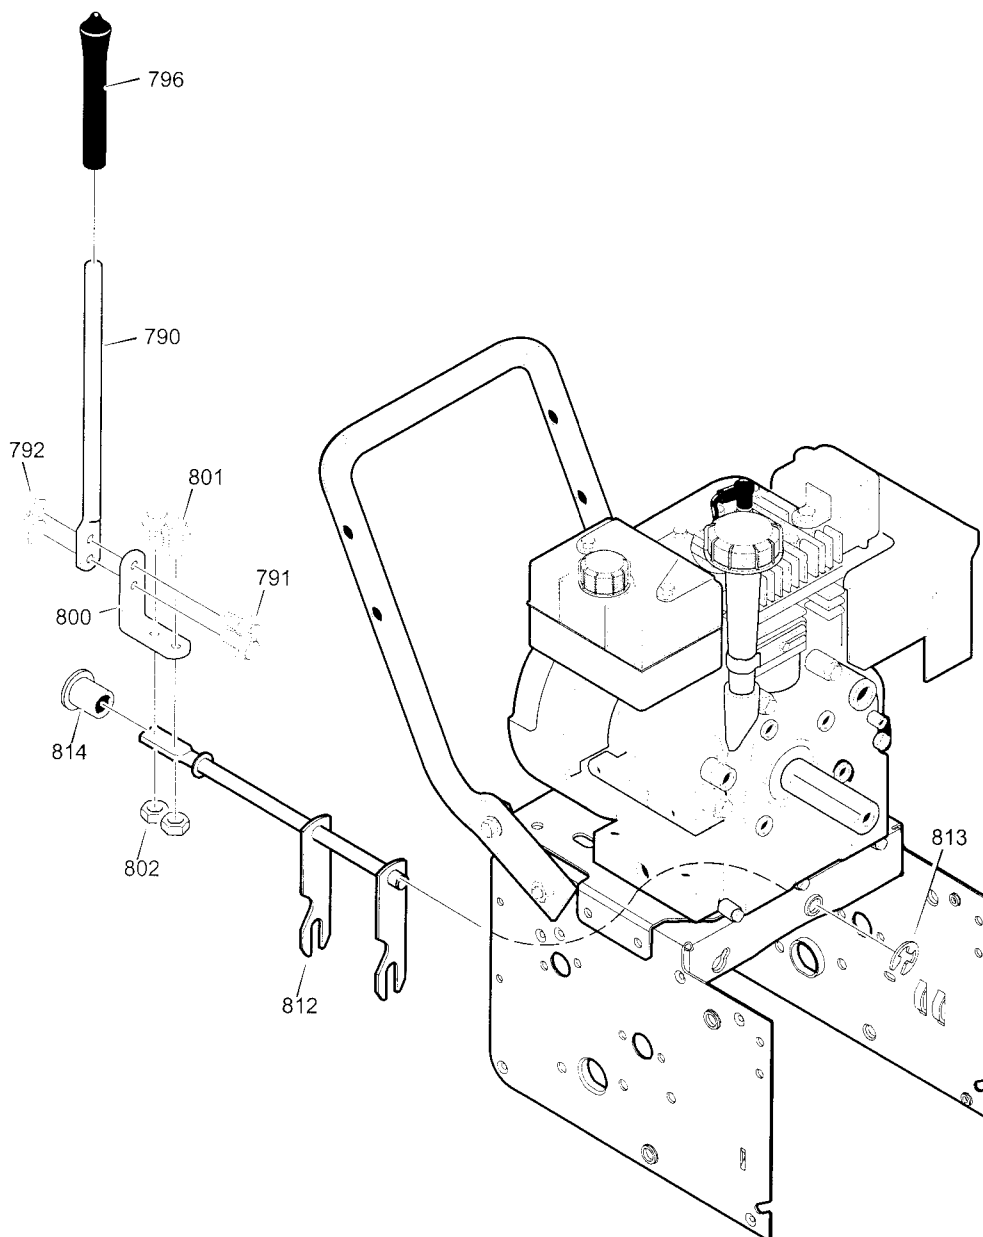

Model LT- Klasik 860 a LT- Premium 860E

Číslo pozice	Objednací číslo	Název ND	Cena v Kč bez DPH (19%)
790	336702E701MA	Páka	147,-
791	MT302628MA	Šroub	90,-
792	MT73826MA	Matice	141,-
796	331624MA	Návlek	90,-
800	760564MA	Úchytka	90,-
801	MT302628MA	Šroub	90,-
802	MT73826MA	Matice	141,-
812	1501085YZMA	Ovl.rameno	345,-
813	MT11X30MA	Šérovka	90,-
814	MT579944MA	Pouzdro	90,-