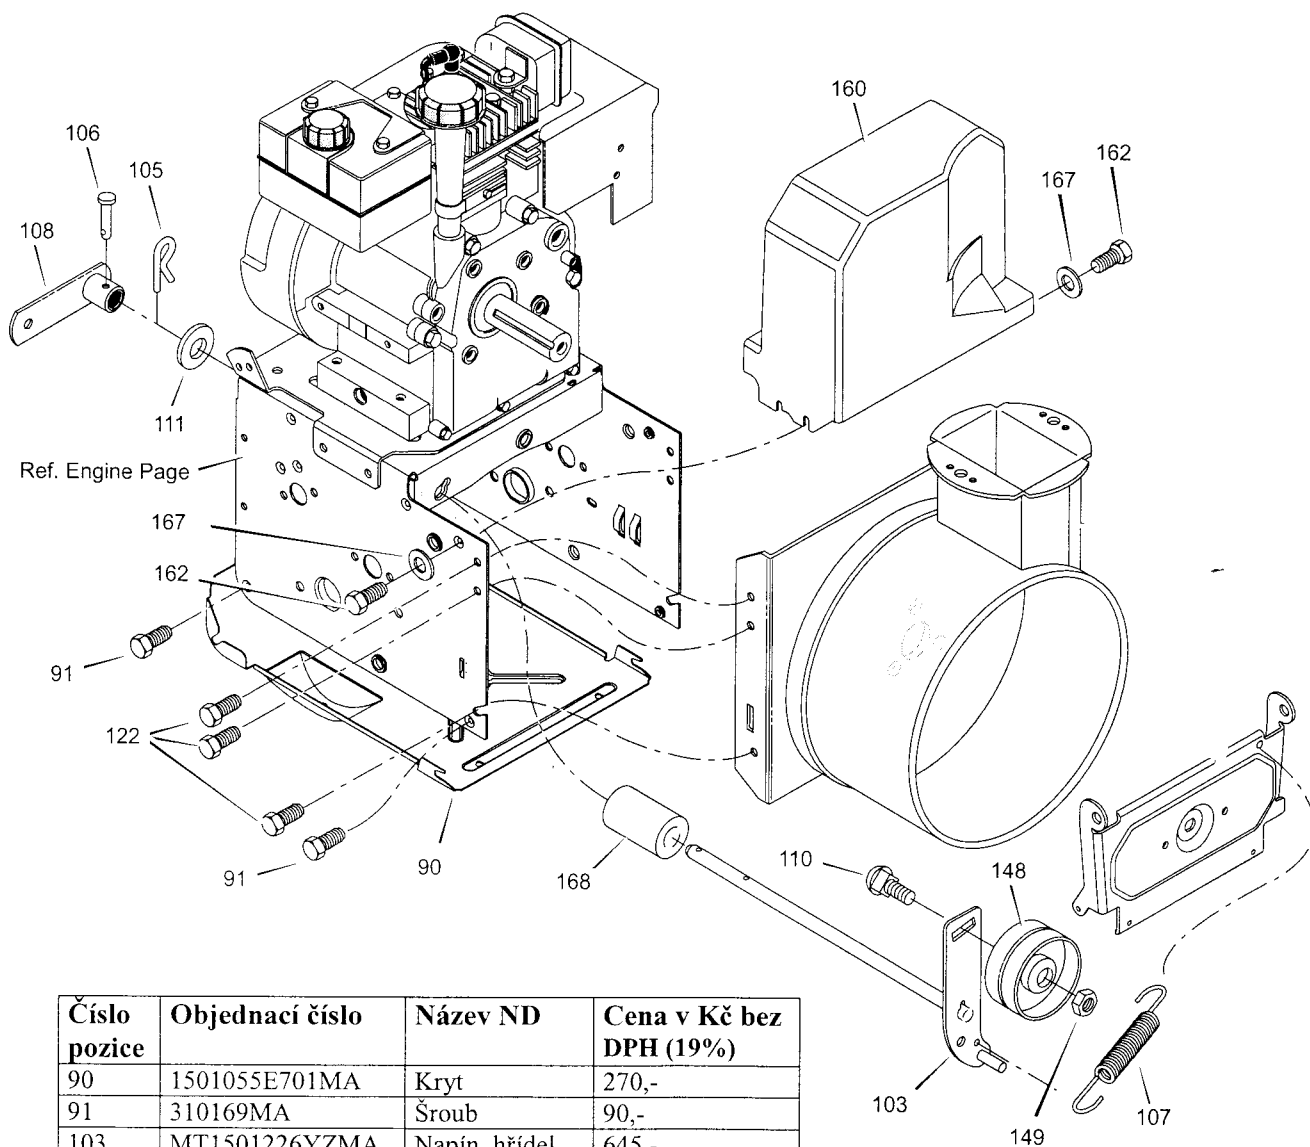

## Model LT- Klasik 860 a LT- Premium 860E

Číslo pozice	Objednací číslo	Název ND	Cena v Kč bez DPH (19%)
90	1501055E701MA	Kryt	270,-
91	310169MA	Šroub	90,-
103	MT1501226YZMA	Napín. hřídel	645,-
105	MT711682MA	Zajiš.kolík	90,-
106	MT61761MA	Čep	159,-
107	165X159MA	Pružina	90,-
108	761675YZMA	Držák pružiny	150,-
110	585781MA	Šroub	90,-
111	MT711617MA	Podložka	90,-
122	25X020MA	Šroub	90,-
123	MT70984MA	Šroub	159,-
148	50793MA	Kladka	711,-
160	1501053MA	Kryt	429,-
162	26X306MA	Šroub	90,-
166	MT71067MA	Podložka	90,-
168	1501200MA	Podložka	90,-