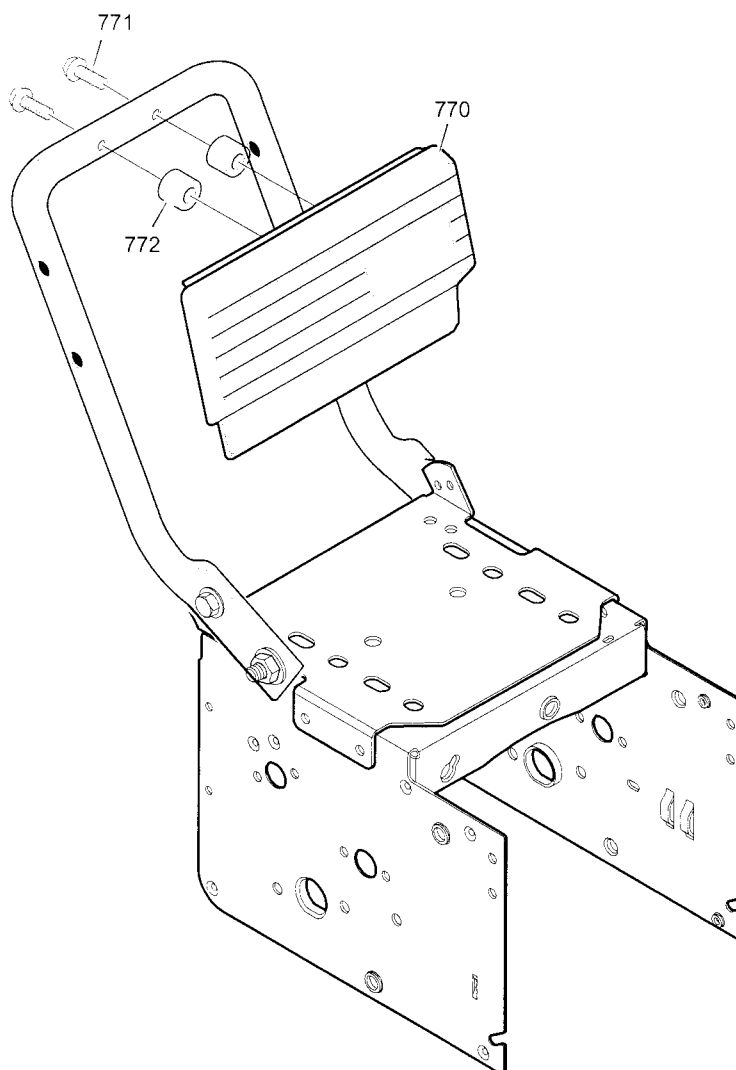

Model LT- Klasik 860 a LT- Premium 860E

Číslo pozice	Objednací číslo	Název ND	Cena v Kč bez DPH (19%)
772	3943MA	Podložka	90,-