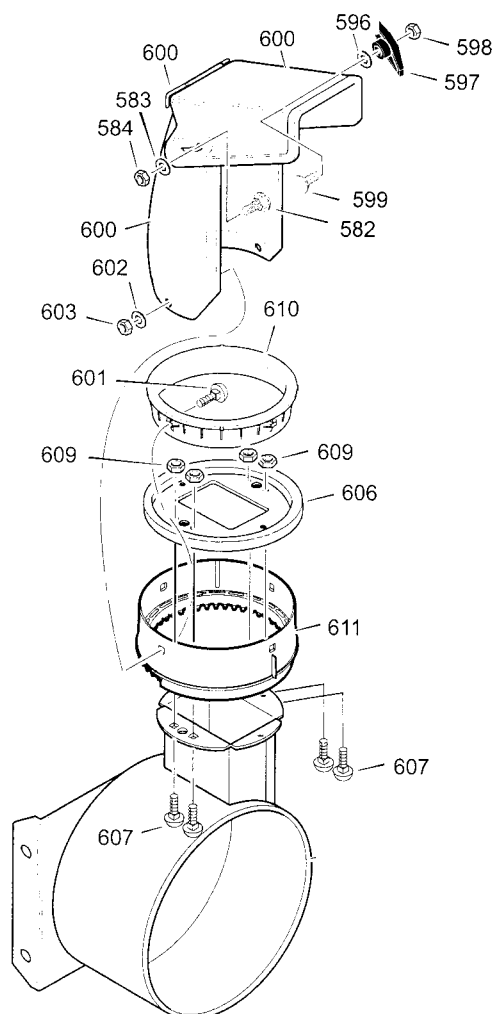

Model LT- Klasik 860 a LT- Premium 860E

Číslo pozice	Objednací číslo	Název ND	Cena v Kč bez DPH (19%)
582	MT302843MA	Šroub	90,-
583	MT71071MA	Podložka	90,-
584	MT71038MA	Matice	90,-
596	MT71071MA	Podložka	90,-
598	MT15X144MA	Matice	90,-
599	MT2X100MA	Šroub	90,-
600	762222MA	Komín	771,-
601	MT2X100MA	Šroub	90,-
602	MT71071MA	Podložka	90,-
603	71038MA	Matice	90,-
606	MT585214YZMA	Clona	138,-
607	02X101MA	Šroub	90,-
609	15X145MA	Matice	90,-
610	337227MA	Úpona	246,-
611	1501282MA	Nástavec	213,-