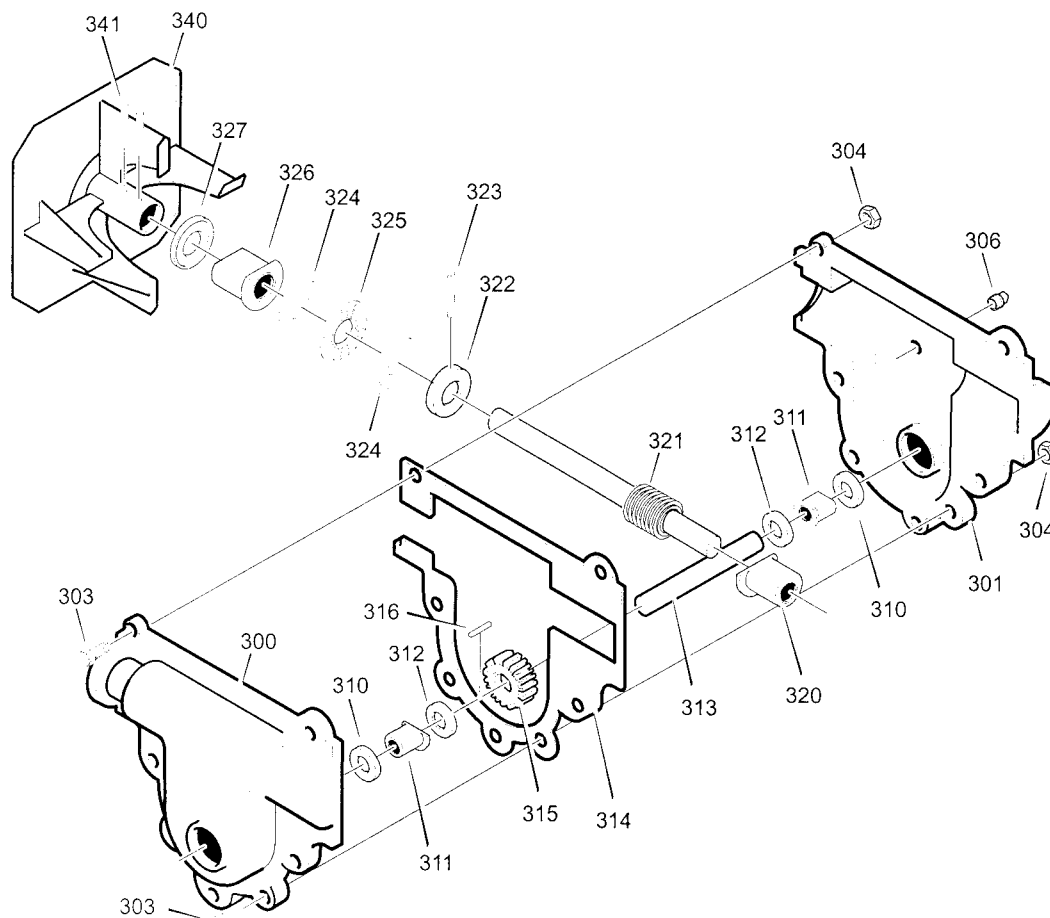

Model LT- Klasik 860 a LT- Premium 860E

Číslo pozice	Objednací číslo	Název ND	Cena v Kč bez DPH (19%)
300	10577MA	Skříň převod. P	693,-
301	10576MA	Skříň převod. L	693,-
304	MT15X143MA	Matice	90,-
306	9344MA	Šroub	90,-
310	MT9566MA	Gufero	183,-
311	50304MA	Pouzdro	138,-
312	MT48275MA	Podložka	129,-
314	51279MA	Těsnění	90,-
315	51405MA	Převodové kolo	1299,-
316	431787MA	Klínek	90,-
320	50221MA	Pouzdro	102,-
321	1501191MA	Hřídelka	1239,-
322	580295MA	Podložka	489,-
323	MT454565MA	Čep	90,-
324	MT48275MA	Podložka	129,-
325	50684MA	Vym.podložka	153,-
326	MT50304MA	Pouzdro	138,-
327	MT9566MA	Gufero	183,-
340	1501188E701MA	Lopatka	1257,-
341	454565MA	Čep	90,-