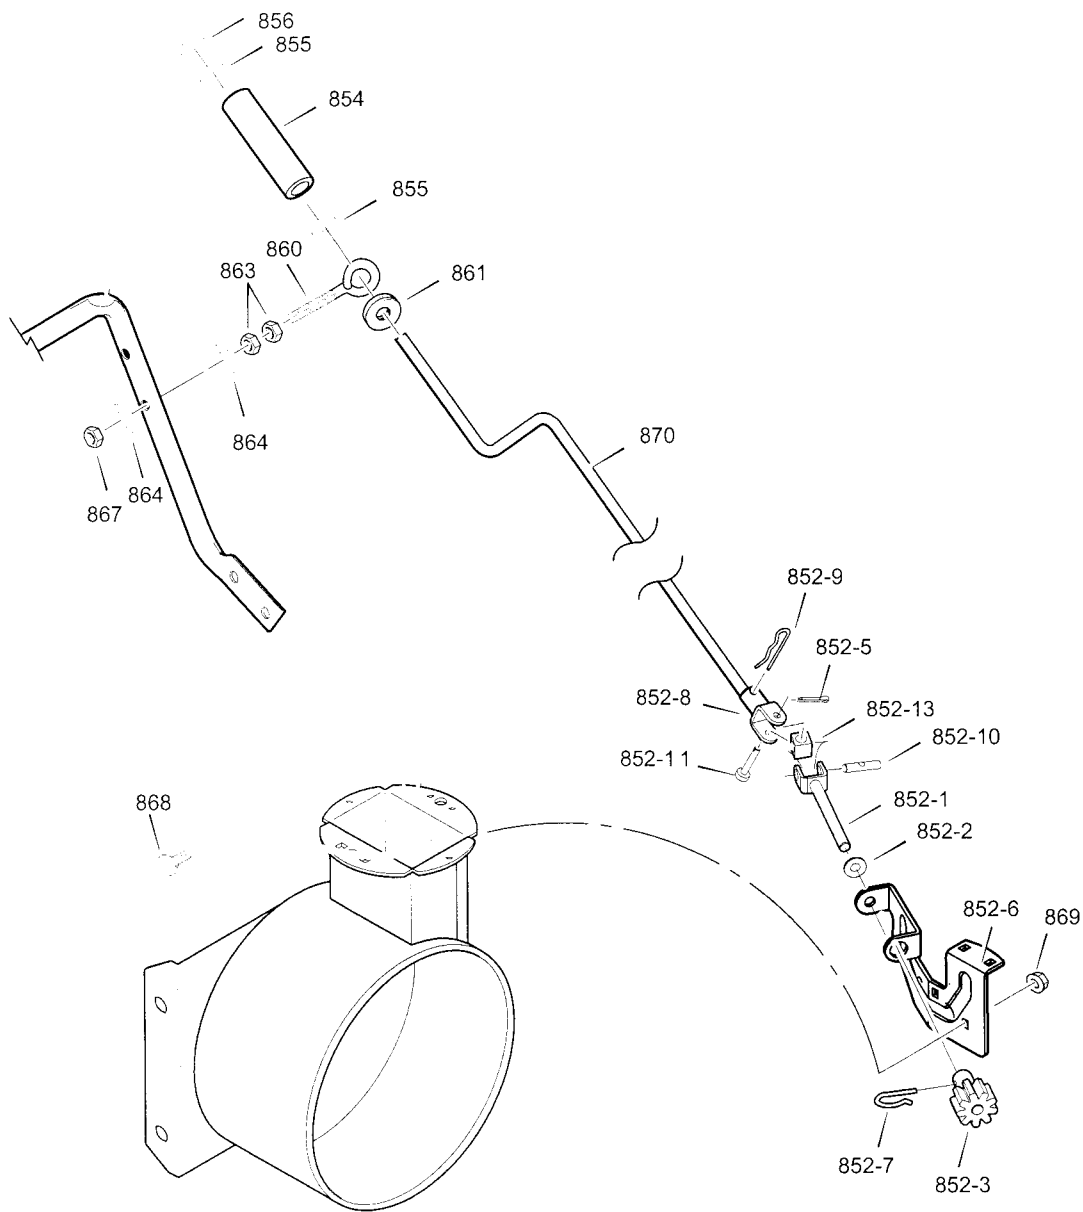

Model LT- Klasik 860 a LT- Premium 860E

Číslo pozice	Objednací číslo	Název ND	Cena V Kč bez DPH (19%)
852-1	1501309YZMA	Držák	192,-
852-2	313431MA	Podložka	135,-
852-3	1501067MA	Pastorek	96,-
852-5	579493MA	Závlačka	90,-
852-6	MT1501306E701MA	Držák	138,-
852-7	1501293MA	Závlačka	90,-
852-8	1501075YZMA	Část kloubu	177,-
852-9	711682MA	Závlačka	90,-
852-10	MT578060MA	Čep	150,-
852-11	MT578309MA	Čep	90,-
852-13	578063MA	Kostka	90,-
854	51443MA	Madlo	90,-

Číslo pozice	Objednací číslo	Název ND	Cena v Kč bez DPH (19%)
855	MT309312MA	Podložka	90,-
856	73664MA	Koncovka	90,-
860	MT581618MA	Objímka	114,-
861	148MA	Podložka	90,-
863	71045MA	Matice	90,-
864	MT71072MA	Podložka	90,-
867	71046MA	Matice	90,-
868	002X98MA	Šroub	90,-
869	15X145MA	Matice	90,-
870	MT1501074YZMA	Ovládací hřídel	306,-