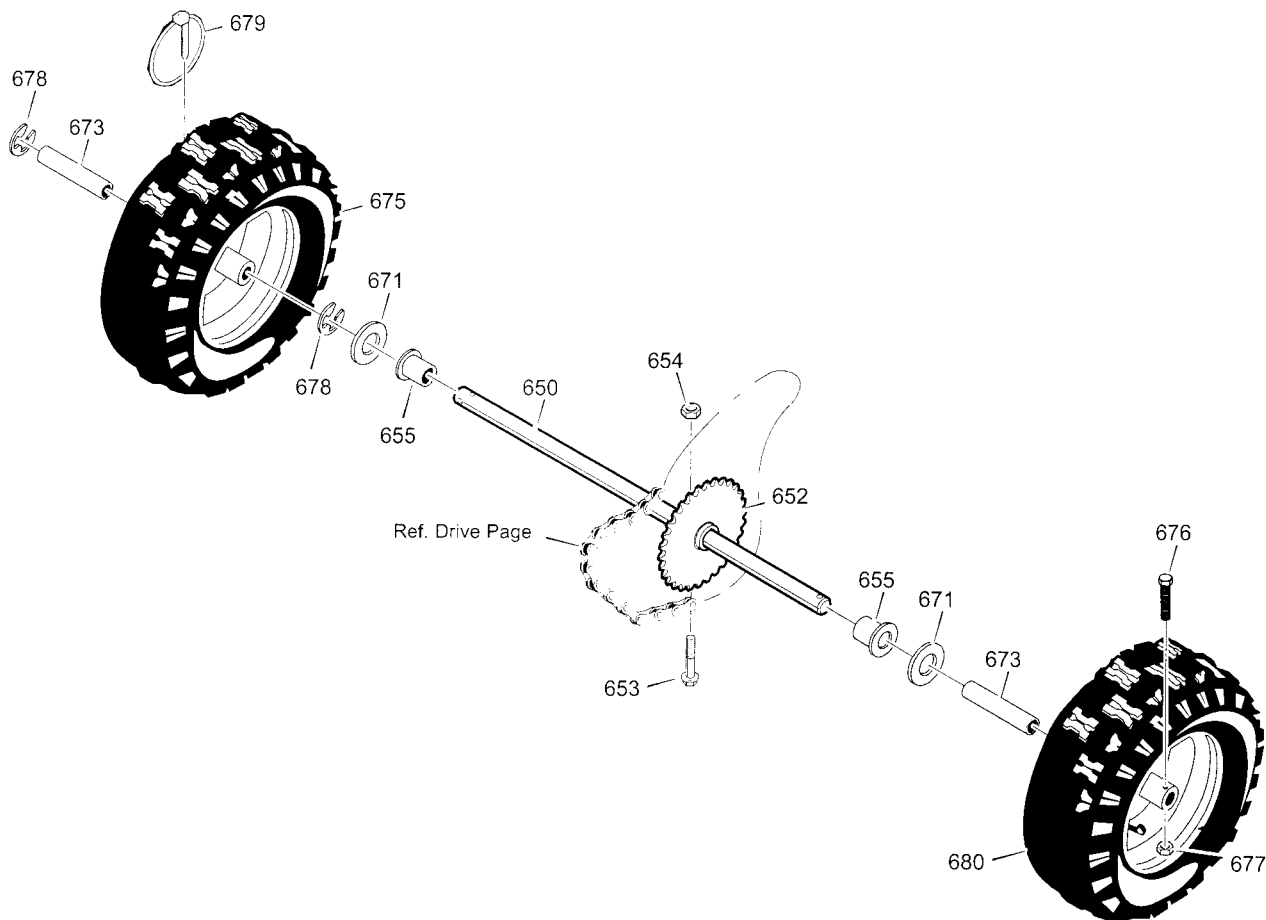

Model LT- Klasik 860 a LT- Premium 860E

Číslo pozice	Objednací číslo	Název ND	Cena v Kč bez DPH (19%)
652	MT1501089MA	Rozeta	492,-
653	01X193MA	Šroub	90,-
654	15X145MA	Matice	90,-
655	1501114MA	Pouzdro	117,-
671	712120MA	Podložka	90,-
673	1501139MA	Pouzdro	90,-
675	318503MA	Kolo kompl. PR.	4947,-
676	577015MA	Šroub	90,-
677	15X145MA	Matice	90,-
678	239MA	Segrovka	90,-
679	73842MA	Zajišť.čep	117,-
680	318503MA	Kolo kompl. LE.	4947,-