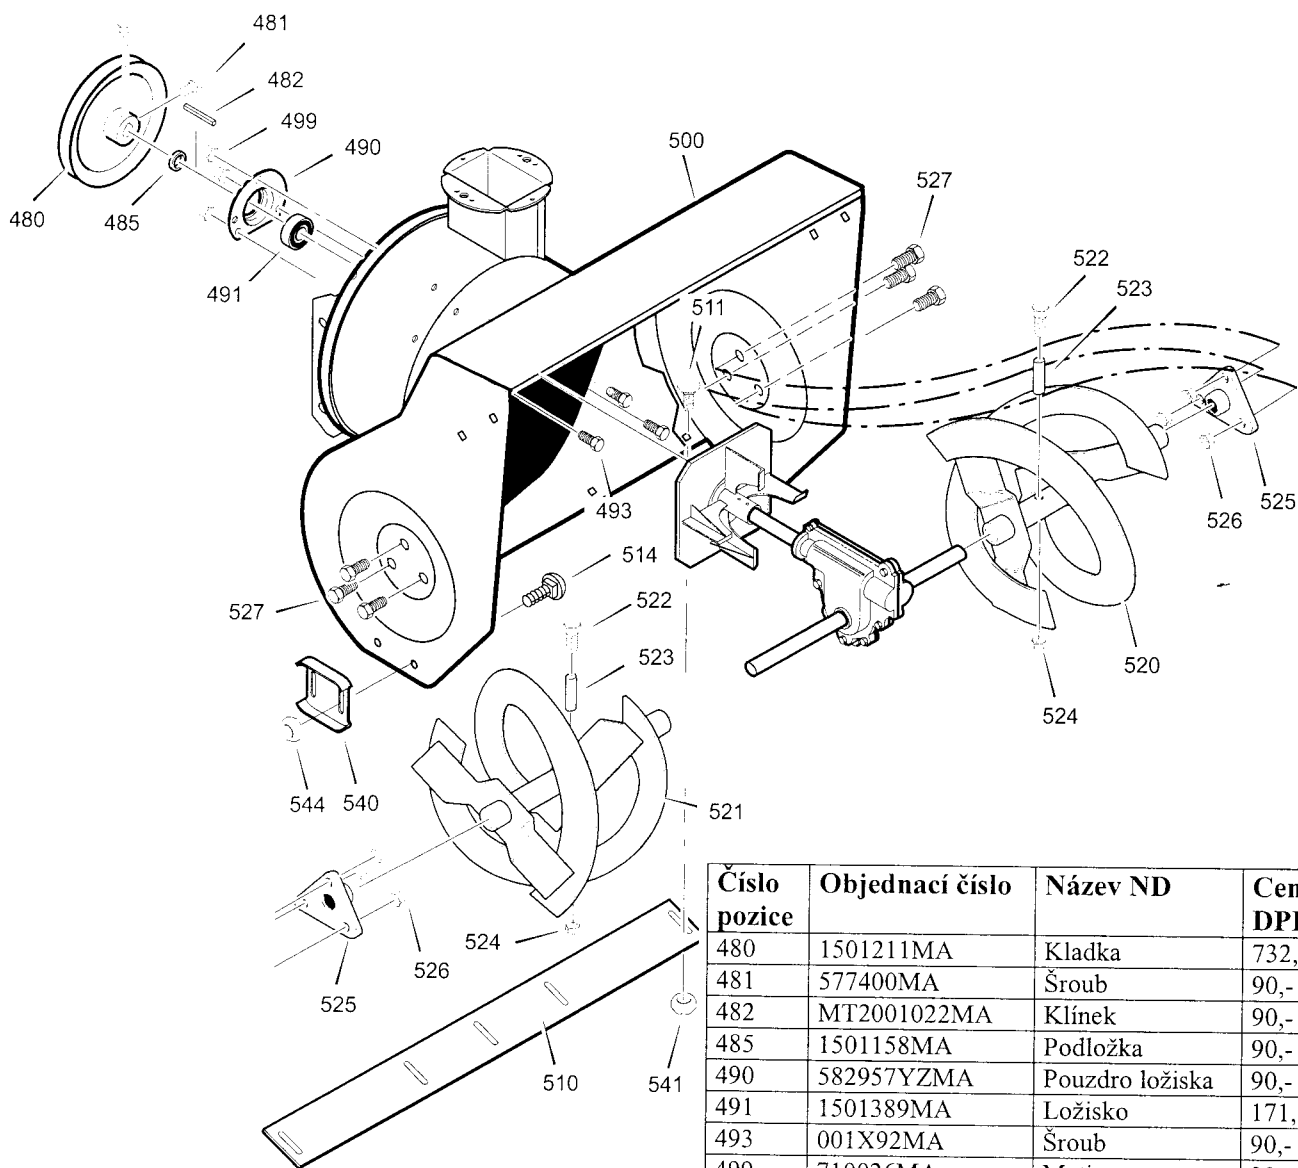

Model LT- Klasik 860 a LT- Premium 860E

Číslo pozice	Objednací číslo	Název ND	Cena v Kč bez DPH (19%)
480	1501211MA	Kladka	732,-
481	577400MA	Šroub	90,-
482	MT2001022MA	Klínek	90,-
485	1501158MA	Podložka	90,-
490	582957YZMA	Pouzdro ložiska	90,-
491	1501389MA	Ložisko	171,-
493	001X92MA	Šroub	90,-
499	710026MA	Matice	90,-
510	760657E701MA	Stírací nůž	393,-
511	340720MA	Šroub	90,-
514	MT710026MA	Matice	90,-
522	9524MA	Šroub	90,-
523	3943MA	Podložka	90,-
524	MT73826MA	Matice	141,-
525	MT9517MA	Pouzdro	90,-
526	711862MA	Matice	90,-
527	9357MA	Šroub	90,-
540	762377E701MA	Opěrák	297,-
541	340720MA	Matice	90,-
544	710026MA	Matice	90,-
	Strana 37