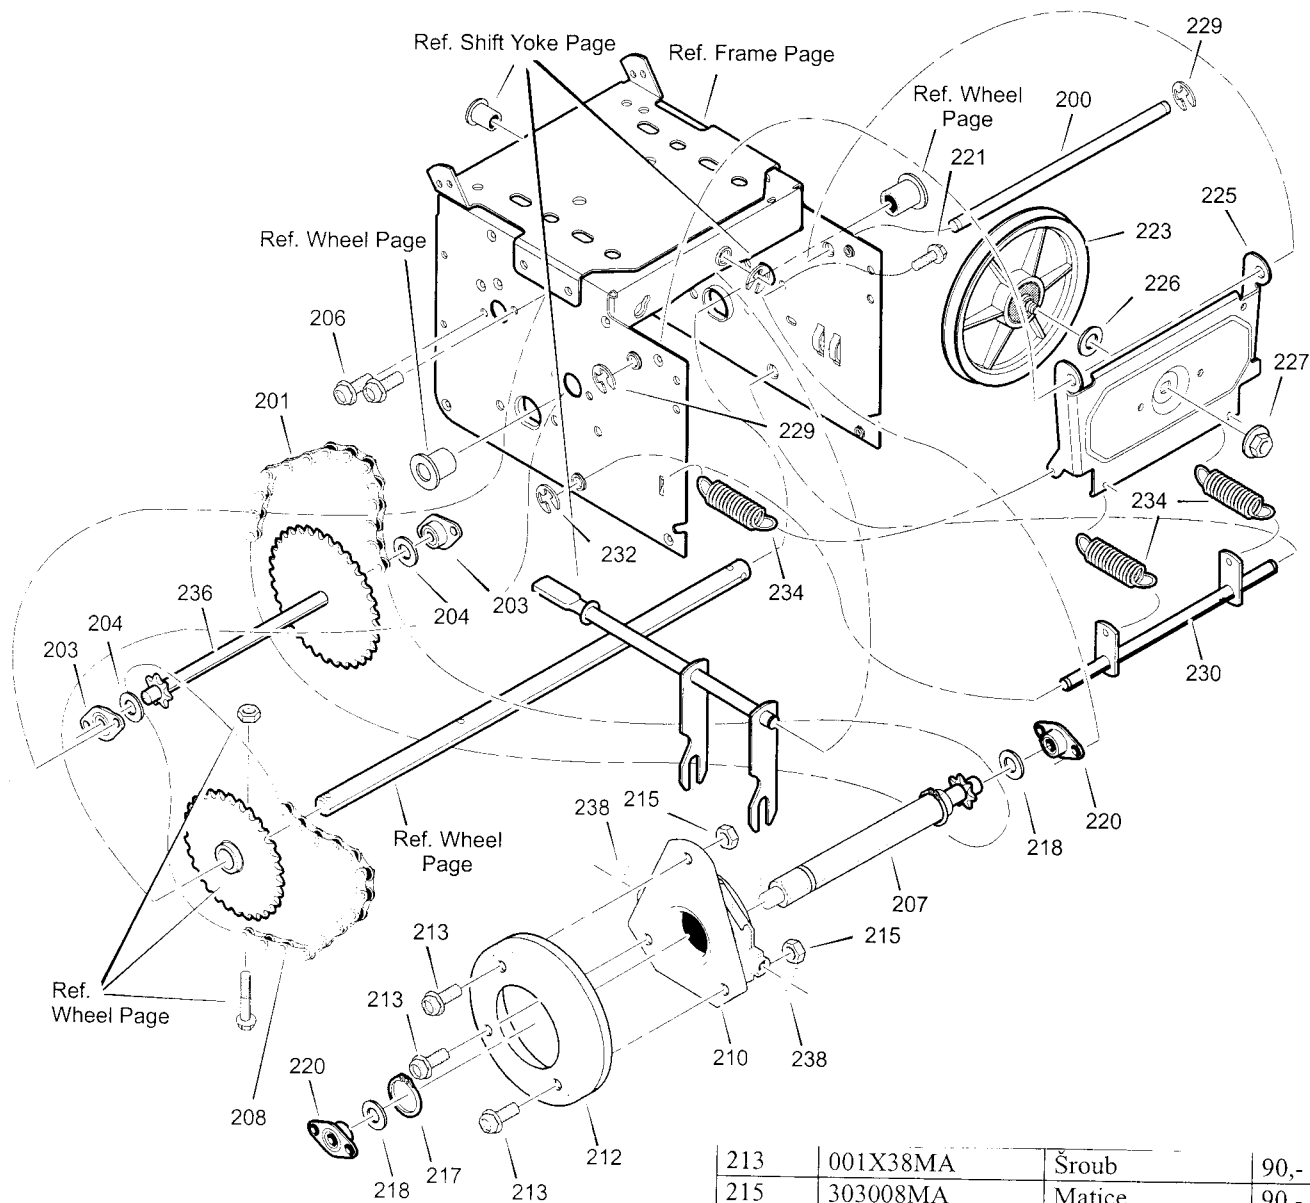

Model LT- Klasik 860 a LT- Premium 860E

Číslo pozice	Objednací číslo	Název ND	Cena v Kč bez DPH (19%)
200	1501092YZMA	Hřídel	258,-
201	579851MA	Řetěz	636,-
203	334163MA	Pouzdro	123,-
204	579858MA	Podložka	90,-
206	MT25X020MA	Šroub	90,-
207	1501100MA	Hřídel	792,-
208	579868MA	Řetěz	603,-
210	MT337029MA	Držák vč.pouzď.	1338,-
212	1501435MA	Krytka	420,-

213	001X38MA	Šroub	90,-
215	303008MA	Matice	90,-
217	579859MA	Ségrovka	90,-
218	MT579858MA	Podložka	90,-
220	334163MA	Ložisko	123,-
221	MT25X020MA	Šroub	90,-
223	1501115MA	Kladka	1494,-
225	1501057YZMA	Kryt	231,-
226	1501158MA	Podložka	90,-
227	15X114MA	Matka	90,-
229	MT11X30MA	Ségrovka	90,-
232	11X30MA	Ségrovka	90,-
234	165X112MA	Pružina	90,-
236	MT501090MA	Hřídel s rozetou	849,-
238	MT71074MA	Podložka	90,-